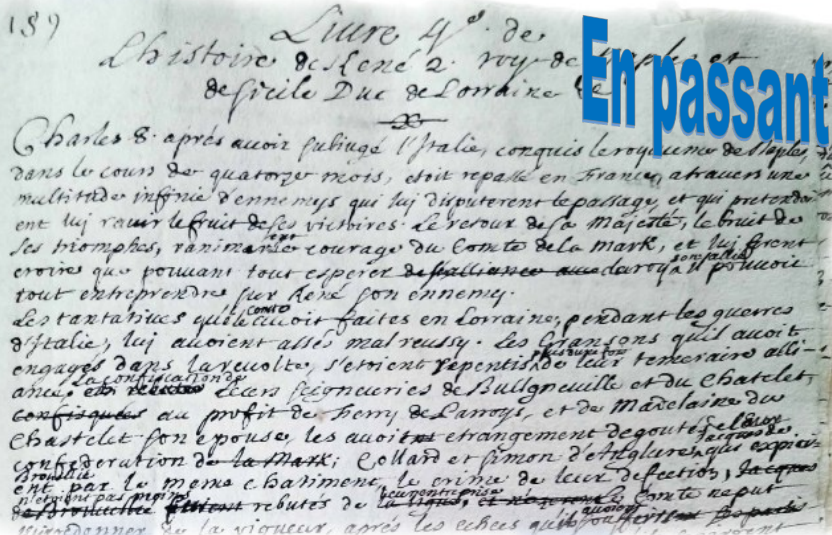

# Généalogie Lorraine

À la loupe

Devenez un auteur de Généalogie Lorraine ! ➔

Le chemin le plus court pour nous joindre : [revue-genealogie-lorraine@orange.fr](mailto:revue-genealogie-lorraine@orange.fr)

## Généalogie Lorraine

La revue de l'Union des Cercles Généalogiques Lorrains

n° 214 décembre 2024

Charles Louis Hugo  
Abbé d'Étival, évêque de Ptolémaïde

### En passant par la Lorraine avec le n°214

Les Pierson de Rosières à Asnières  
(2<sup>e</sup> partie)

Photo collection privée

Une famille d'officiers vosgiens de la Révolution au Second Empire

À la recherche de Jean Maurice Damblé